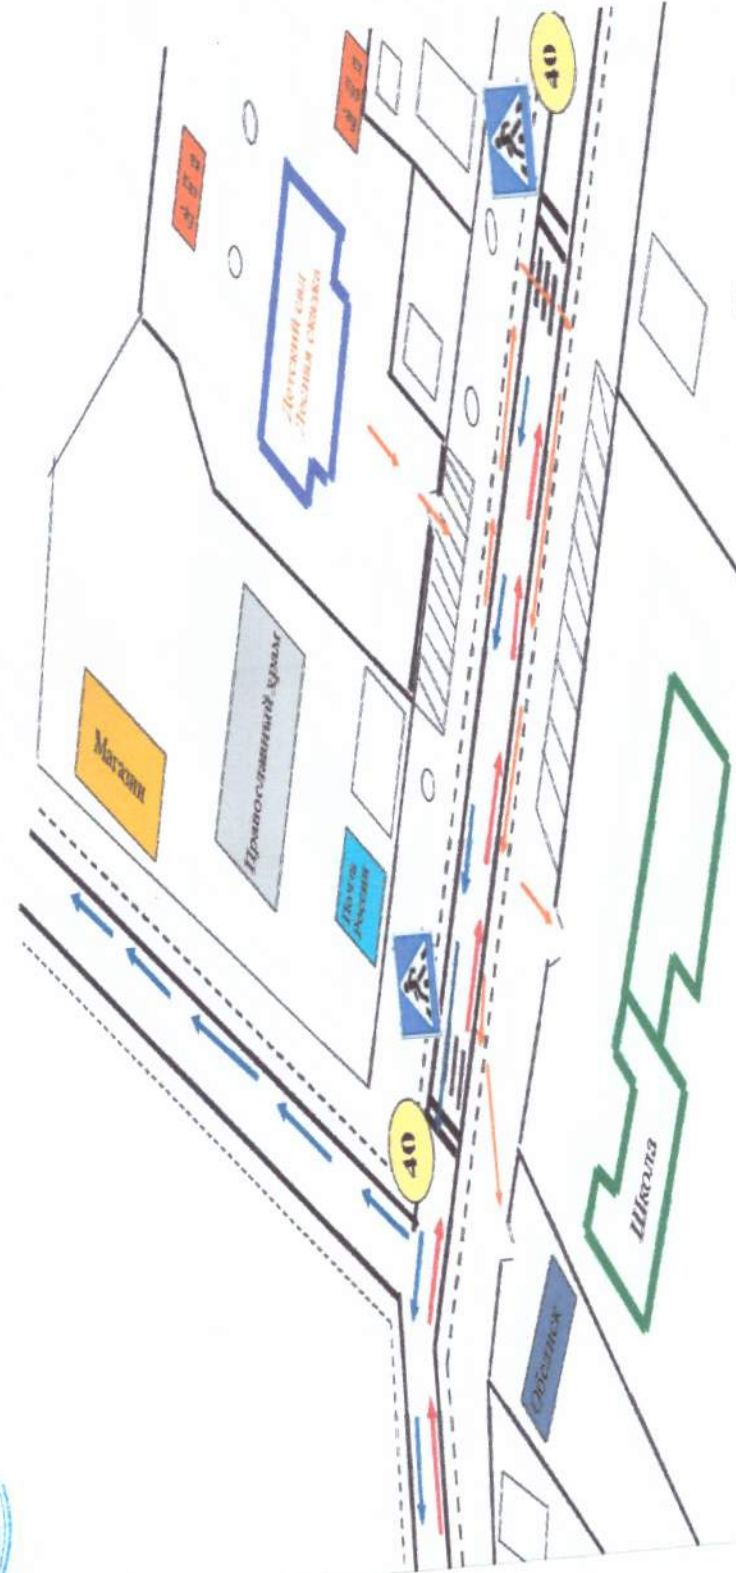

- Искусственное освещение
- ↔ Движение транспортных средств
- ↗ Движение детей
- ▭ Места остановки транспортных средств
- ⚠ Знаки «ограничение скорости», «пешеходный переход»
- ▬ Ограждение