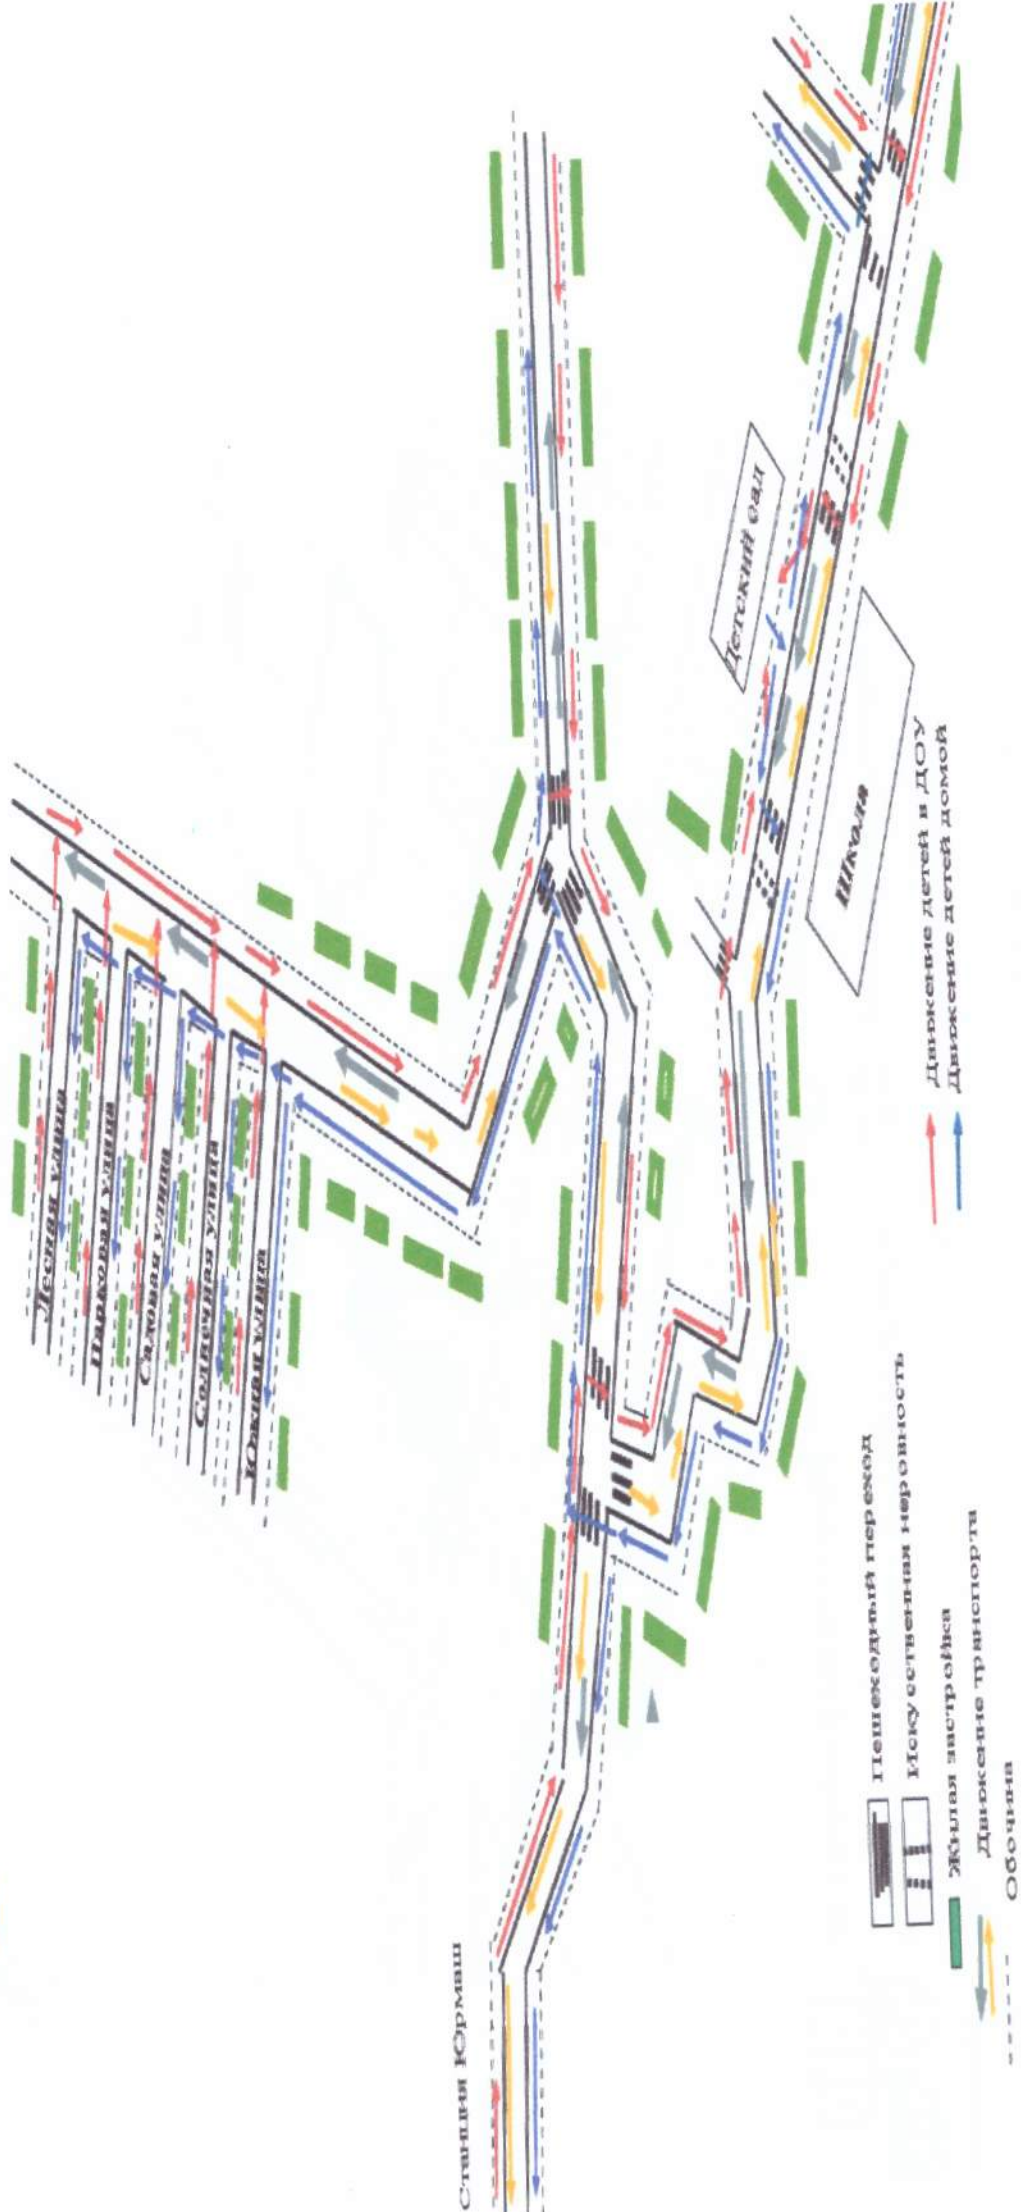

Начальник Отдела образования администрации

МР Уфимский район РБ
Г. Р. Гуссамова

« » 2015 г.

Район расположения МДОБУ детского сада «Лесная сказка» и схема движения воспитанников и транспортных средств.

Начальник ОГИБДД Отдела МВД России по Уфимскому району

капитан полиции
А. А. Саханевич

« » 2015 г.

Руководитель МДОБУ детский сад

«Лесная сказка»
Пегова Н.Б.

2015 г.